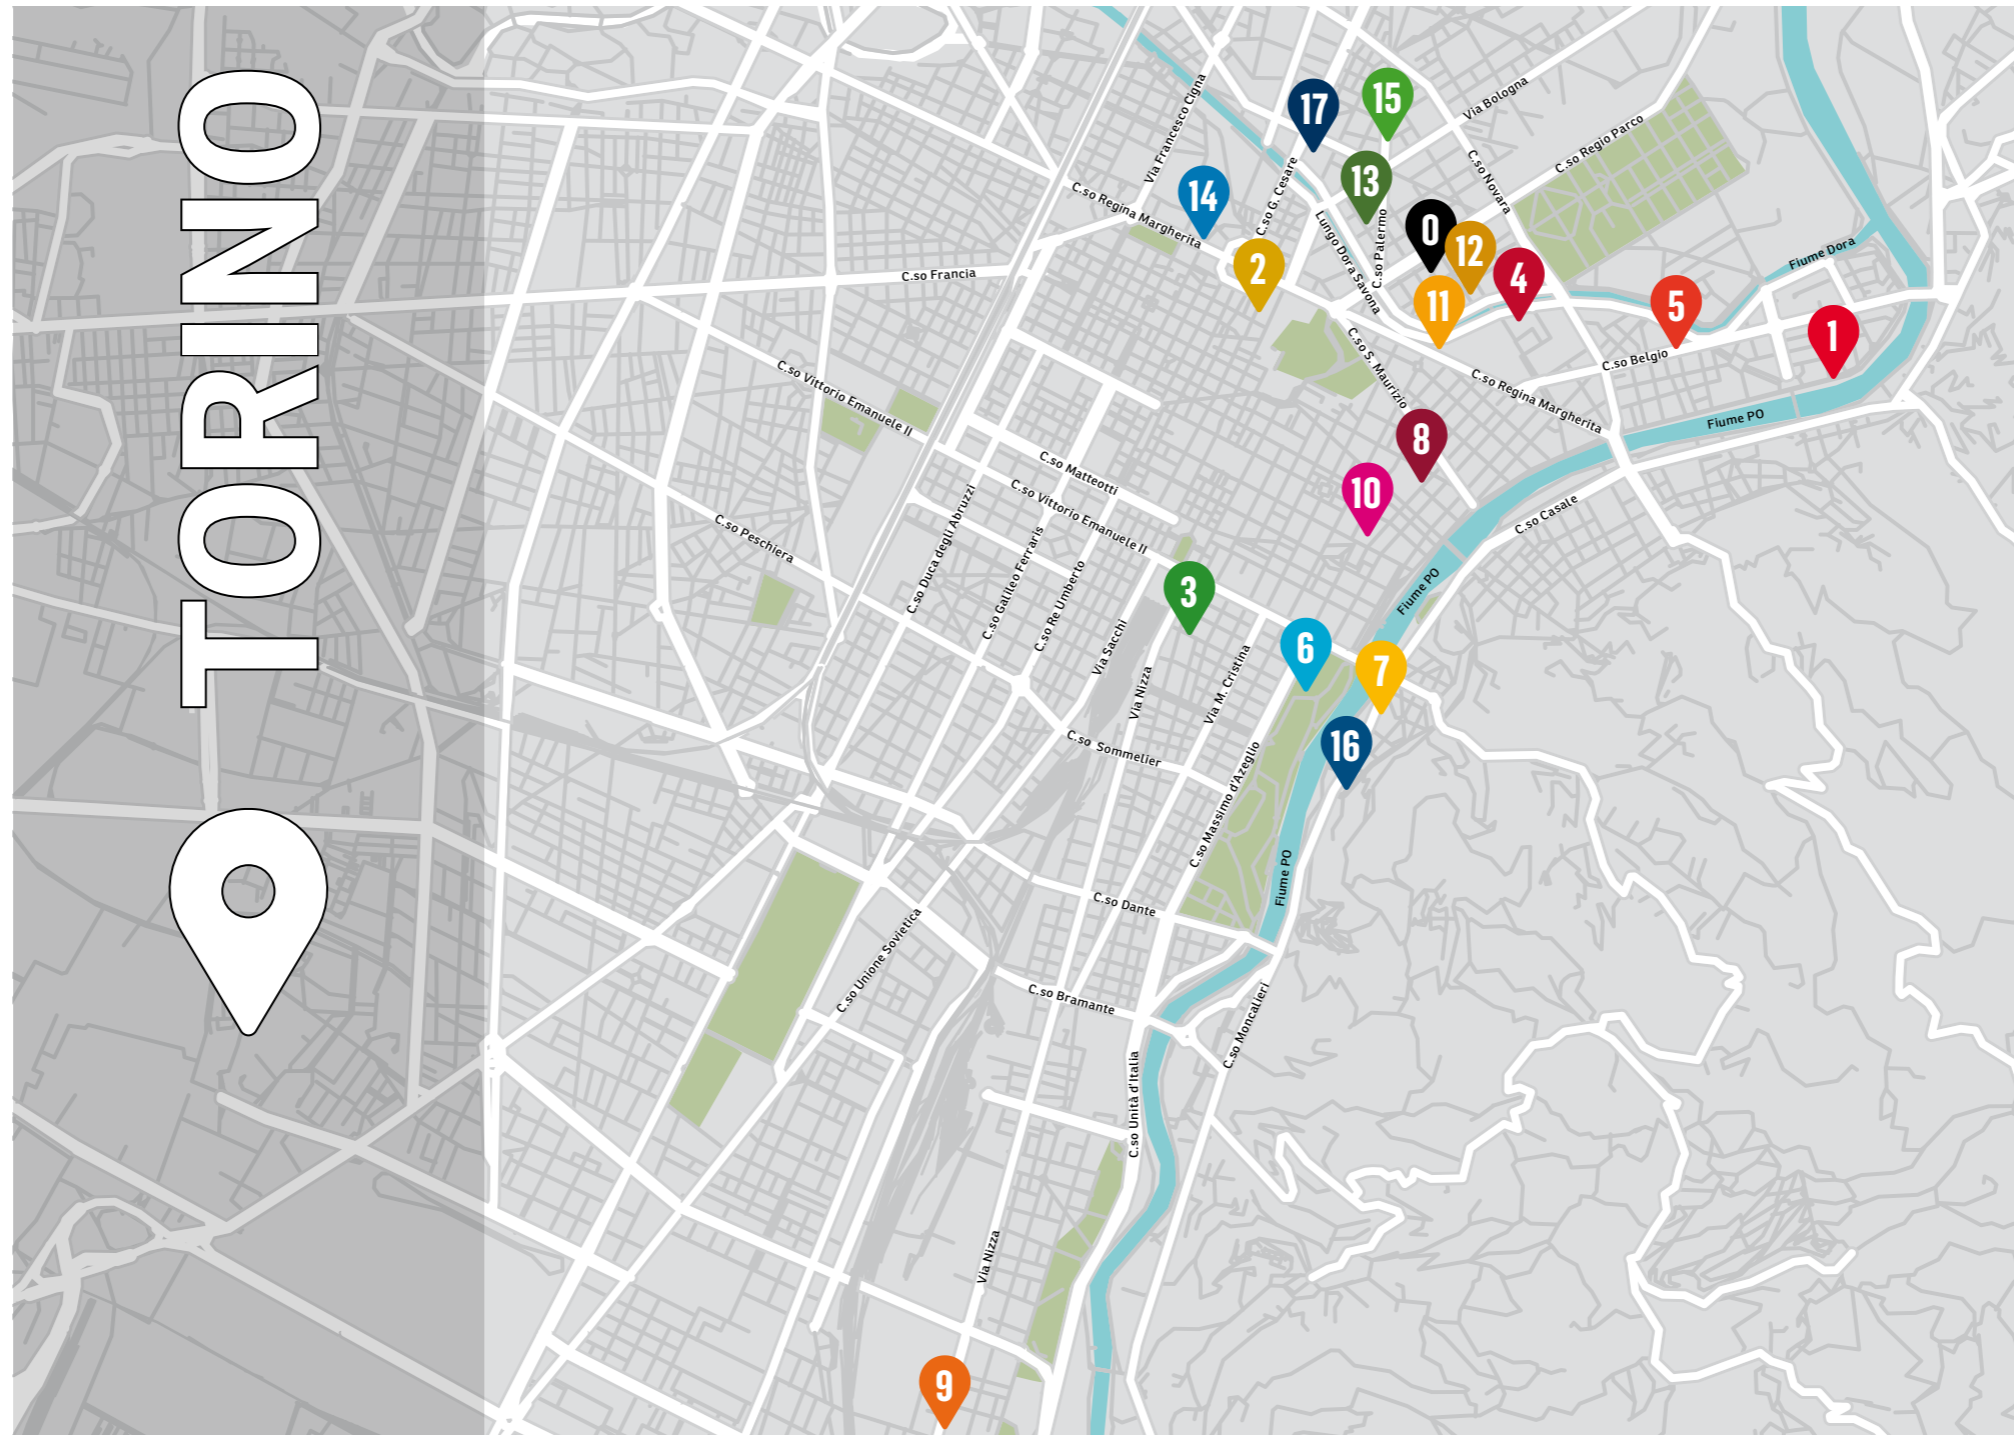

Via Luigi Tarino, 14

Lungo Po Antonelli, 115

Via Egidi/p.zza Cesare Augusto, 7

Via Berthollet, 6

Viale Ottavio Mai/Lungo Dora Siena

C.so Belgio, 79

MAPPA DEI GOAL

C.so Giulio Cesare, 20

C.so Palermo, 40

C.so R. Margherita, 140/via Card. Cagliari, 1

Via Parma, 24

Via Mantova, 29

Via Plana, 10

C.so Moncalieri, 61

C.so Palermo, 40

C.so R. Margherita, 140/via Card. Cagliari, 1

Via Parma, 24

Via Mantova, 29

Lungo Dora Siena, 58

Viale Virgilio/Orto Botanico

C.so Moncalieri, 47

Via Giulia di Barolo, 3

Via Nizza, 199